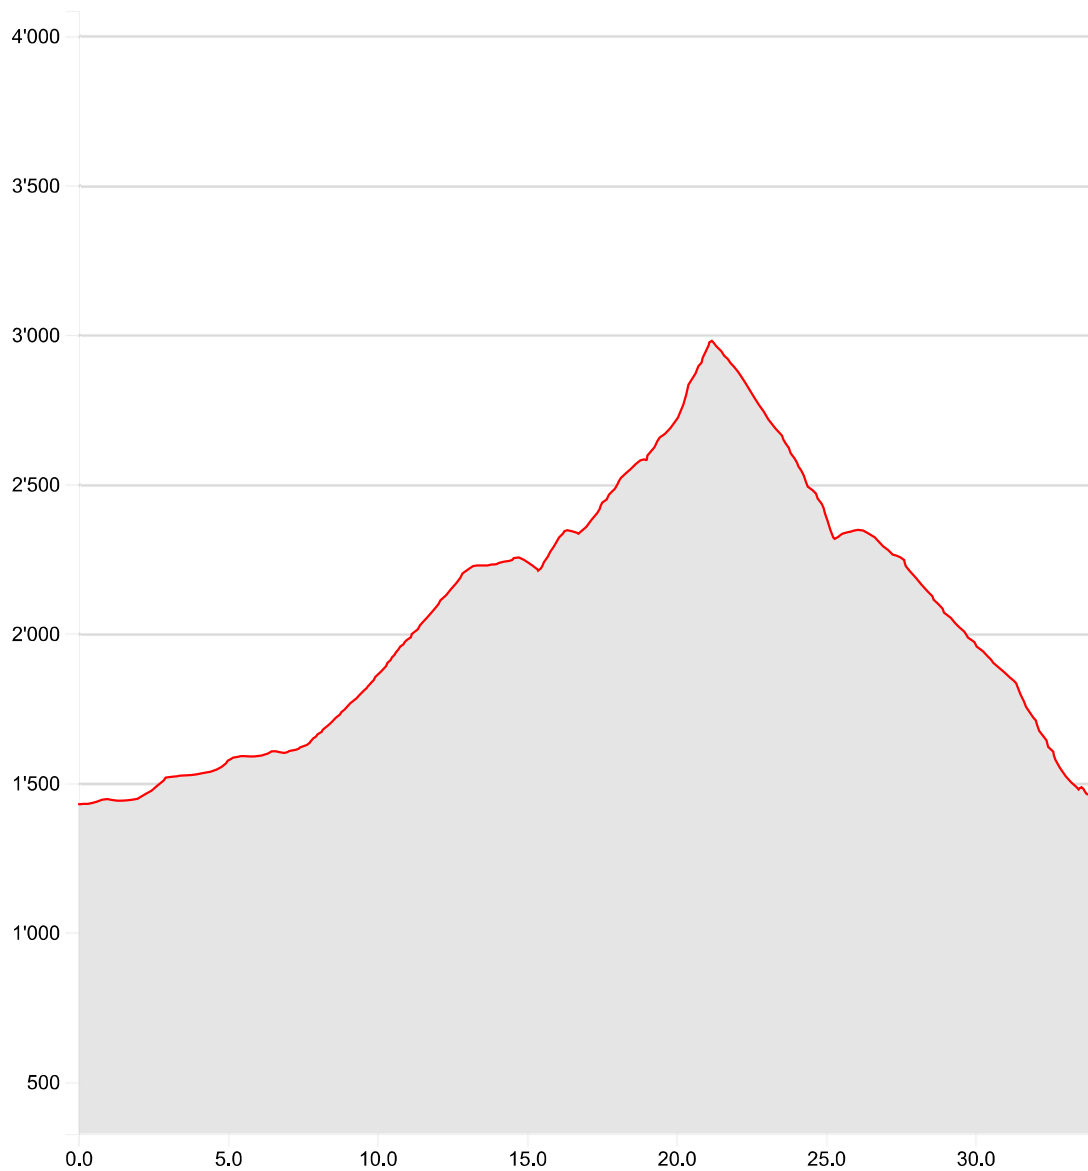

rothorn_zermatt

Länge	33.99 km	Min/max Höhe	1'429 m/2'979 m
Auf-/Abstiege	1'660 m/1'642 m	Wandern	10 h 27 min